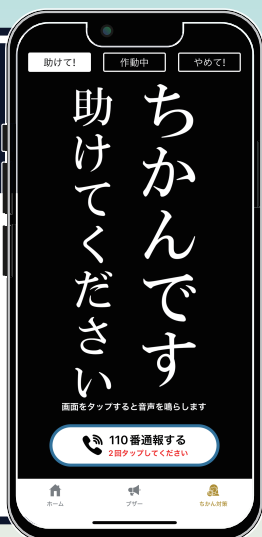

ぽけっとポリスしが

App Store
からダウンロード

で手に入れよう
Google Play

滋賀県警察本部

マップ機能

身近なエリアの不審者・事件情報等を表示！

犯罪・不審者・特殊詐欺を地図上で確認することができます。また、現在地から交番等へのルート確認ができます。

現在地送信

※現在地は送信したときのみ通知されます。位置の検索はできません。

大切な家族やメンバーの現在地や安否を確認！

家族やメンバー同士でメッセージ付の現在地情報を送信・返信ができます。子どもの見守りや家族の安全確認に！

パトロール機能

見守りパトロールを続けて階級アップ！

パトロールを実施し、ポイントを獲得することで階級が昇進します。個人・チームの活動結果がランキングで表示されます。

お知らせ機能

マイエリアに設定した地域のお知らせが届く！

滋賀県警からののお知らせやマイエリアに設定した地域の事件情報等がプッシュ通知で届きます。

防犯ブザー機能

あなたのスマホが防犯ブザーに！

音、光で不審者を撃退したり、音は鳴らさず、事前に登録した家族等に非常時を知らせ、位置情報を送ることができます。

ちかん対策機能

画面と音で犯人を撃退！

声をあげなくても犯人を撃退できます。使用するとメールアドレス登録した相手に位置情報付きのメールが送信されます。

滋賀県警察本部 生活安全企画課